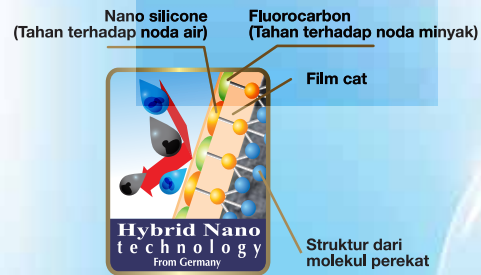

TOA Nanoshield

Hybrid Nano

100% Cat Akrilik Emulsi Premium untuk Eksterior
100% Premium Acrylic Paint for Exterior

NanoShield adalah cat tembok emulsi terbuat dari 100% resin akrilik bermutu tinggi. Produk ini dikembangkan dengan teknologi "Hybrid Nano" dari Jerman, yang menggabungkan material Nano Silicone dan Nano Fluorocarbon.

TOA Nanoshield

Hybrid Nano

100% Cat Akrilik Emulsi Premium untuk Eksterior
100% Premium Acrylic Emulsion Paint for Exterior

NEW!

Kemasan: 2,5 & 20 Liter

TOA Nanoshield

Hybrid Nano

adalah cat yang menggunakan Teknologi Hybrid dari Jerman untuk perlindungan dari noda air dan minyak, 100% resin akrilik bermutu tinggi, diproduksi dengan polimer akrilik spesial dan pigmen berkualitas tinggi dengan "Shield Technology" dan "Protective Hybrid Technology".

Fluorocarbon
Melindungi permukaan dari noda minyak

Nano Silicone
Melindungi permukaan dari noda air agar jamur dan lumut tidak tumbuh dalam kelembaban. Cat juga dapat dengan mudah dicuci.

NANO WATER PROOF